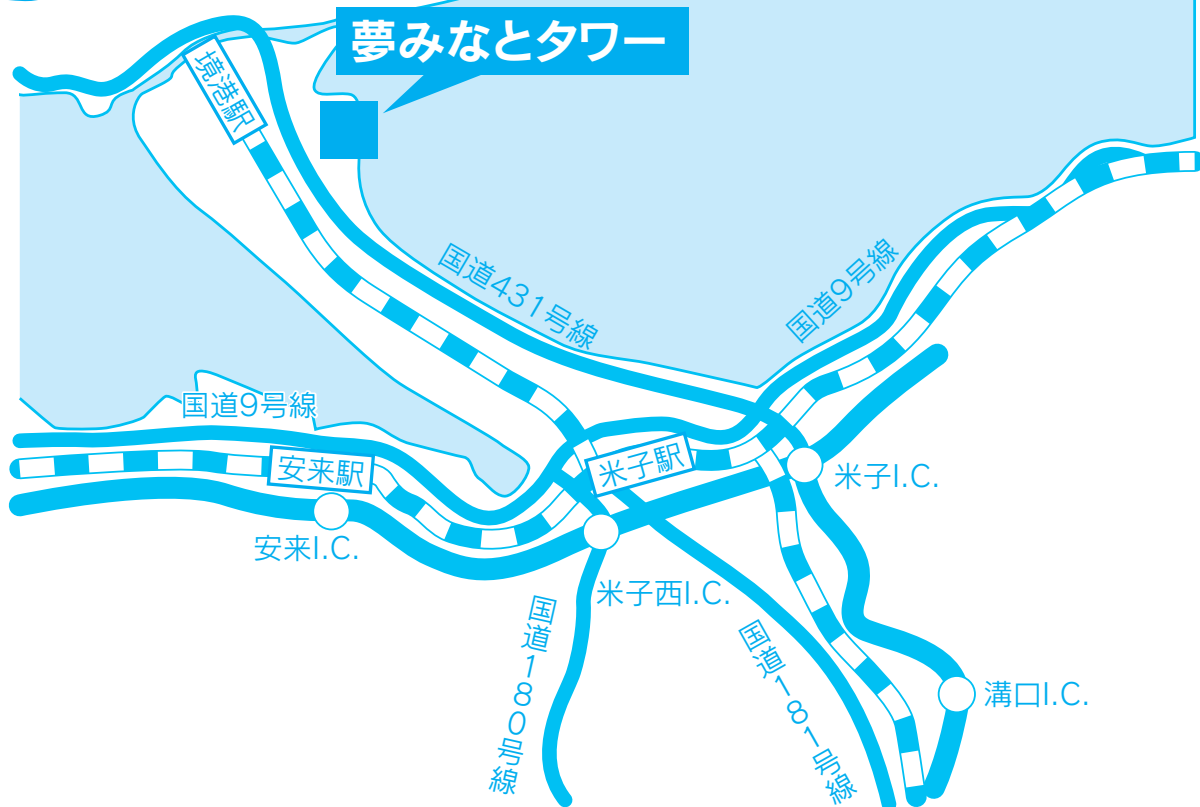

皆様のご来場をお待ちしております。