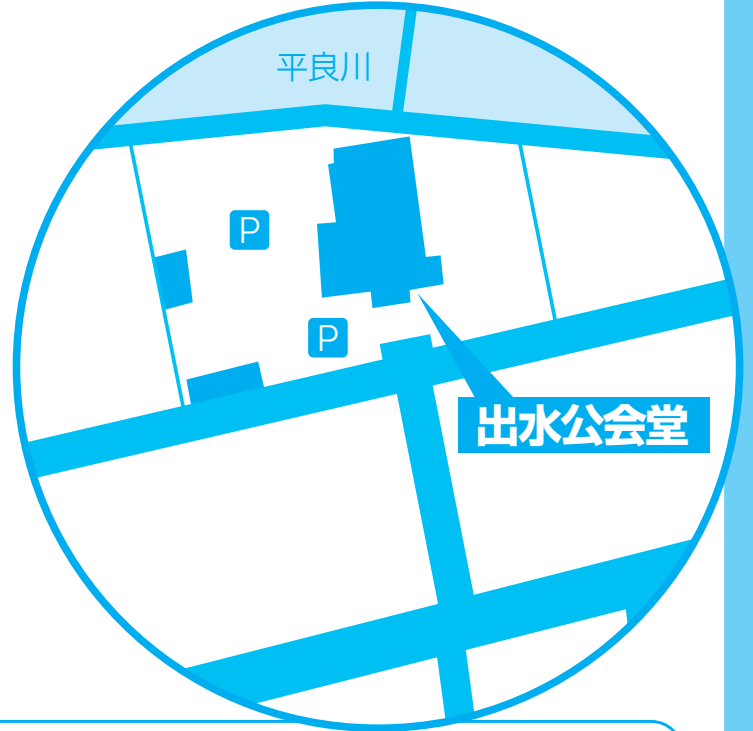

フェスタ会場案内

日時

6月16日(金) ▶ 6月17日(土)

PM 1:00 ~ PM 5:00

AM 9:00 ~ PM 4:00

場所

出水公会堂

出水市本町8-8