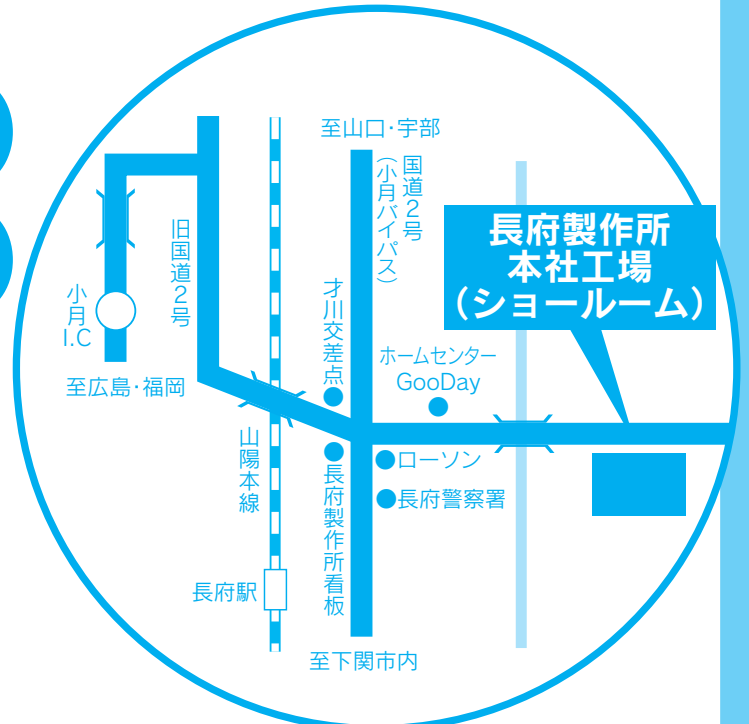

フェスタ会場案内

日時

6月2日(金) 9:00~17:00

6月3日(土) 9:00~16:00

場所

本社ショールーム

下関市長府扇町2-1

皆様のご来場をお待ちしております。

下関インターより約8km (車で15~20分)
小月インターより約6km (車で10~15分)