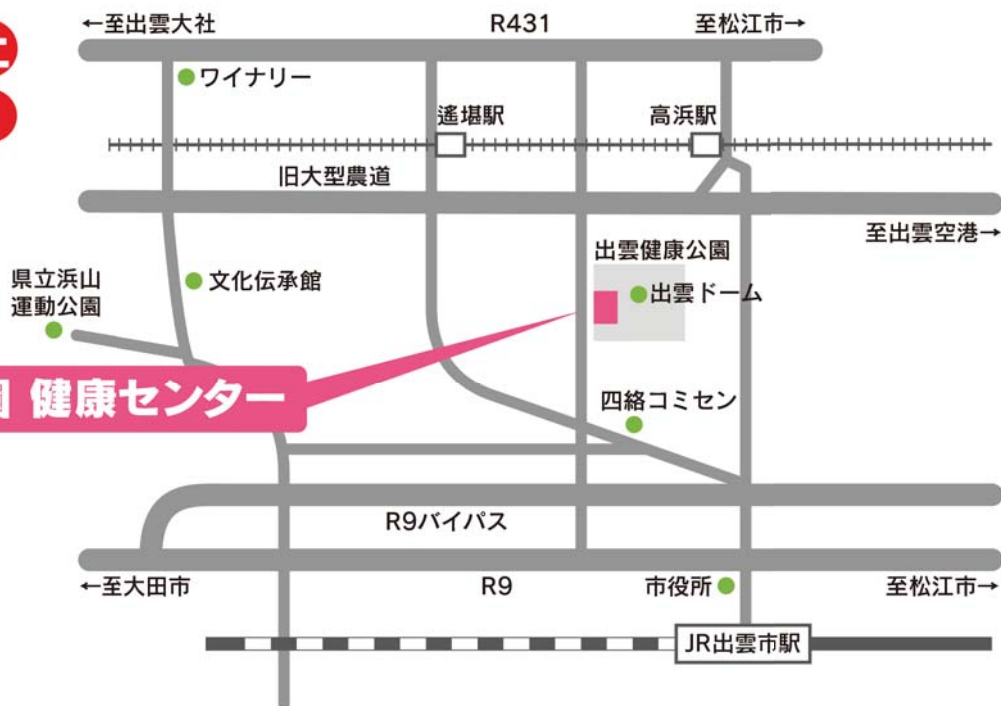

ご成約記念品もご用意してお待ち申し上げます。

フェスタ会場案内

日時

6月14日(金)

13:00~17:00

6月15日(土)

9:00~16:00

場所

出雲健康公園 健康センター

出雲市矢野町999番地(出雲ドーム南側)

広域図

出雲健康公園 健康センター

1台3役の快適オプション

シャワ暖プラス Ag ミスト

夏も冬も快適
ミストシャワーサウナ運転

浴室が簡単に
サウナルームに。
夏は爽快クールシャワー