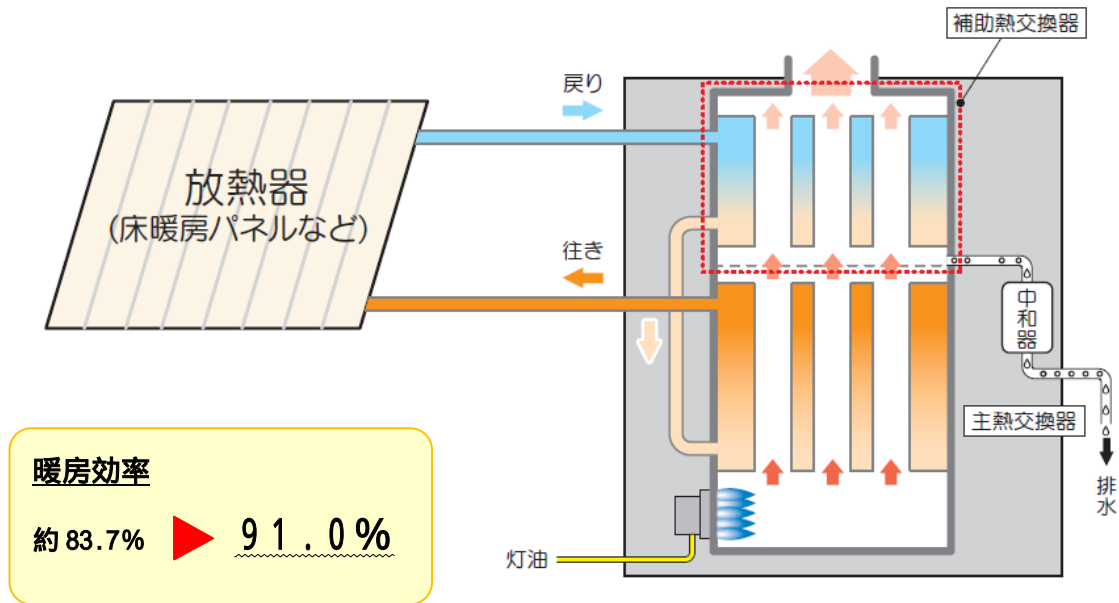

暖房回路のエコフィール化で高効率

「温水暖房エコフィール」は排気中の熱（潜熱）を加熱に利用します。従来品は潜熱を大気中に放出してしまっていたので効率は83.7%でしたが、EDB-1510RGFでは主熱交換器の上に補助熱交換器を配置し、排気に含まれる潜熱を回収することにより7.3%の効率アップになりました。効率アップにより従来品と比べると、約7.7%のCO₂削減効果があります。⁴これは杉の木約23本分⁵に相当する削減量です。

1. 4 今お使いになられている暖房ボイラ（暖房効率83.7%）と比べた場合
   5 杉の木1本あたりのCO₂吸収量は、平均して約14kg/年としています。

暖房効率

約83.7% ▶ 91.0%