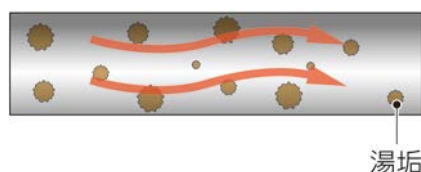

※1 石油ふろがまにおいて平成27年12月1日現在(当社調べ)

■新製品の主な特長

1. 快適なおふろの実現

お湯を強制的に循環させるため、自然循環タイプのように「上が熱く下は冷たい」ということがなく、かきまぜる手間が不要です。

また、おふろの沸き上げ温度は33～48℃まで1℃ごとに設定でき、設定温度まで沸き上げると運転を終了しますので、沸かし過ぎがありません。

従来機種(自然循環タイプ)
〔二口循環口〕

新製品(強制循環タイプ)
〔一口循環口〕

2. 配管内の湯アカが付きにくい

追いだき配管内をお湯が勢いよく流れますので、湯アカが付きにくくなりました。

従来機種(自然循環タイプ)

新製品(強制循環タイプ)

3. 業界No. 1の湯沸し効率でエコな暮らし

石油ふろがまとしては業界No. 1の湯沸し効率82%^{※2}です。

燃料費を抑え、エコな暮らしを実現します。

※2 石油ふろがまにおいて平成27年12月1日現在（当社調べ）

新製品（強制循環タイプ）

6. 簡単操作の液晶リモコンを採用

表示が見やすく、きれいな液晶表示リモコンを採用しています。
ボタンも大きく操作も簡単です。

従来機種（自然循環タイプ）
〔TS-10〕

新製品（強制循環タイプ）
〔YTS-2906〕

7. 最大10mの追いだき配管が可能

循環ポンプを内蔵した強制循環タイプで最大10m10曲がりの配管が可能となり、
設置場所を選びません。

浴室のすぐ外に設置