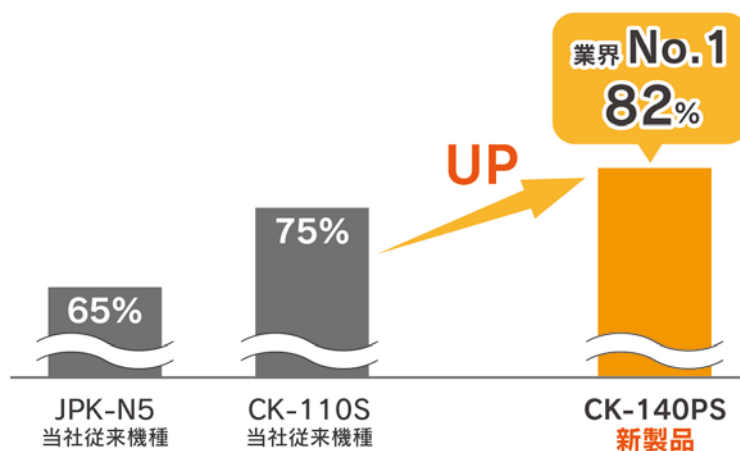

2. 配管内の湯アカが付きにくい

追いだき配管内をお湯が勢いよく流れますので、湯アカが付きにくくなりました。

従来機種(自然循環タイプ)

新製品(強制循環タイプ)

3. 業界No. 1の湯沸し効率でエコな暮らし

石油ふろがまとしては業界No. 1の湯沸し効率82%^{※2}です。

燃料費を抑え、エコな暮らしを実現します。

※2 石油ふろがまにおいて平成27年12月1日現在（当社調べ）

4. 早朝・深夜でも使える低騒音設計

石油ふろがまとしては画期的に静かな46dBで、業界で最も低い騒音値^{※3}を実現しました。

早朝・深夜でもご近所に気がねなく使用することができます。

※3 石油ふろがまにおいて平成27年12月1日現在（当社調べ） [騒音値はJIS S3031により測定した数値]

5. 保温機能を装備

保温機能を備えていますので、沸かし直しせずにお風呂に入れます。

従来機種（自然循環タイプ）