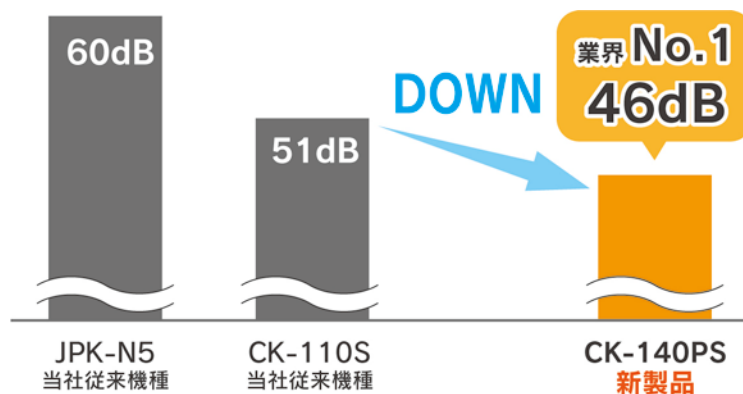

4. 早朝・深夜でも使える低騒音設計

石油ふろがまとしては画期的に静かな46dBで、業界で最も低い騒音値^{※3}を実現しました。

早朝・深夜でもご近所に気がねなく使用することができます。

※3 石油ふろがまにおいて平成27年12月1日現在（当社調べ） [騒音値はJIS S3031により測定した数値]