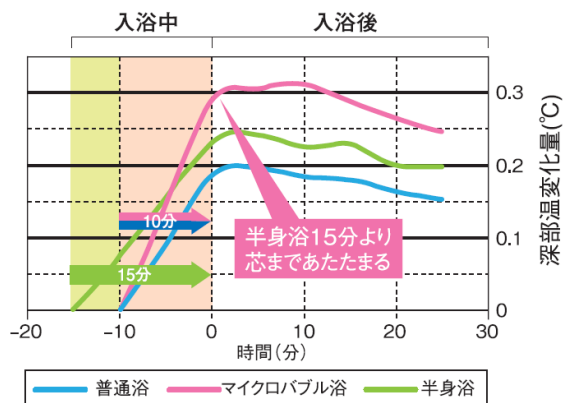

## ●どの角度からもきれいに見えるリモコン表示

有機EL表示でキッチンでの作業中でも見やすいように、文字サイズを大きくし、つなぎめのない滑らかな表示にしました。

## ●マイクロバブル浴で芯までぽかぽか

別売の専用循環口とリモコンにより、20マイクロメートルの気泡が噴き出す「マイクロバブル浴」が楽しめます。

微細な気泡がお肌を包み込むことで身体を芯から温め、湯冷めしにくく、お風呂上りも快適です。