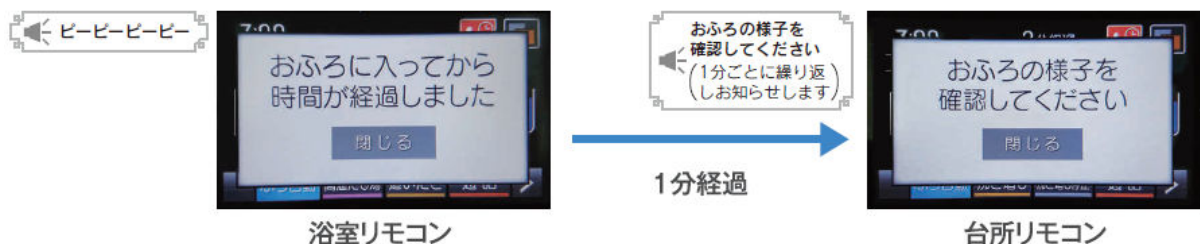

おうち快適アプリアイコン

アプリ画面

2. 離れて暮らす家族が使用している機器の利用状況を確認できます。

自宅以外の離れて暮らす家族の機器を登録^{※5}することで、その利用状況をスマートフォン等で確認できます。

※5 自宅以外の離れて暮らす家族の機器が長府IoTシステムに対応し、おうち快適アプリを利用している必要があります。

3. カラー液晶タッチパネル採用

画面を直接タッチすることで操作が簡単に行えます。

また、ワンタッチでシンプルな操作が行える「かんたん画面」に切り替えが可能です。

4. ふろタイマー機能を搭載

長時間の入浴による事故の防止をサポートします。

浴そうでの事故は年間約5,000人^{※6}。長時間の入浴で熱中症になるケースも報告されています。

浴そうにつかっただまま、設定時間^{※7}が経過すると入浴者に浴室リモコンの音と画面表示でお知らせし、入浴者の反応がなく1分経過すると家族に台所リモコンの音声と画面表示でお知らせします。

※6 2019年12月18日付 消費者庁ニュースリリースより引用

※7 初期設定10分、5~30分(5分間隔)で設定可能

■ 価格

シリーズ名	機能	型式	定価 (税抜) 無線 LAN 対応タッチパネル リモコンセット価格
エコジョーズ GFK-WS50 シリーズ	フルオート	GFK-WS2450WKX	¥442,000
		GFK-WS2050WKX	¥420,000
		GFK-WS2450WKXT-BL-E	¥444,000
		GFK-WS2050WKXT-BL-E	¥422,000
	オート	GFK-WS2450WKA	¥397,000
		GFK-WS2050WKA	¥375,000
		GFK-WS2450WKAT-BL-E	¥399,000
		GFK-WS2050WKAT-BL-E	¥377,000
エコジョーズ GFK-S50 シリーズ	フルオート	GFK-S2450WKX	¥432,000
		GFK-S2050WKX	¥412,000
	オート	GFK-S2450WKA	¥387,000
		GFK-S2050WKA	¥367,000
		GFK-S1650WKA	¥347,000
普及型 GFK-50 シリーズ	フルオート	GFK-2450WKX	¥403,000
		GFK-2050WKX	¥381,000
	オート	GFK-2450WKA	¥362,000
		GFK-2050WKA	¥340,000
		GFK-1650WKA	¥312,000