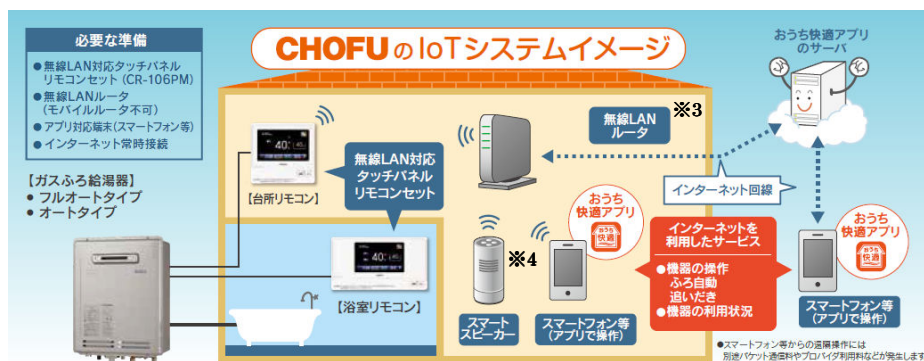

報道関係各位

ガスふろ給湯器にIoTシステム対応タッチパネルリモコン新登場 専用アプリ「おうち快適アプリ」でスマートフォン等から操作可能

住宅設備機器総合メーカー 株式会社長府製作所（本社：山口県下関市、代表取締役社長：種田清隆）は、ガスふろ給湯器「GFK-50シリーズ フルオート、オートタイプ」に使用できるIoTシステム対応タッチパネルリモコンを2020年3月よりラインアップします。

スマートフォン等から機器の操作が可能となるIoT技術を活用し、より便利で快適な生活の実現につながる製品の普及拡大を目指します。

カラー液晶タッチパネルリモコンに無線LAN機能を搭載※1

台所リモコン
【CMR-3101PM】
(無線LAN機能)

浴室リモコン
【YST-3101P】

※1 無線LAN機能を搭載しているのは台所リモコンのみです。

IoTシステム対応タッチパネルリモコンの主な特長

1. スマートフォン等※2から機器の操作ができます。

専用アプリ「おうち快適アプリ」を使えば、外出先や自宅内のどこからでも、スマートフォン等で機器の操作ができます。

おうち快適アプリアイコン

アプリ画面

2. 離れて暮らす家族が使用している機器の利用状況を確認できます。

自宅以外の離れて暮らす家族の機器を登録^{※5}することで、その利用状況をスマートフォン等で確認できます。

※5 自宅以外の離れて暮らす家族の機器が長府IoTシステムに対応し、おうち快適アプリを利用している必要があります。

3. カラー液晶タッチパネル採用

画面を直接タッチすることで操作が簡単に行えます。

また、ワンタッチでシンプルな操作が行える「かんたん画面」に切り替えが可能です。

4. ふろタイマー機能を搭載

長時間の入浴による事故の防止をサポートします。

浴そうでの事故は年間約5,000人^{※6}。長時間の入浴で熱中症になるケースも報告されています。

浴そうにつかっただまま、設定時間^{※7}が経過すると入浴者に浴室リモコンの音と画面表示でお知らせし、入浴者の反応がなく1分経過すると家族に台所リモコンの音声と画面表示でお知らせします。